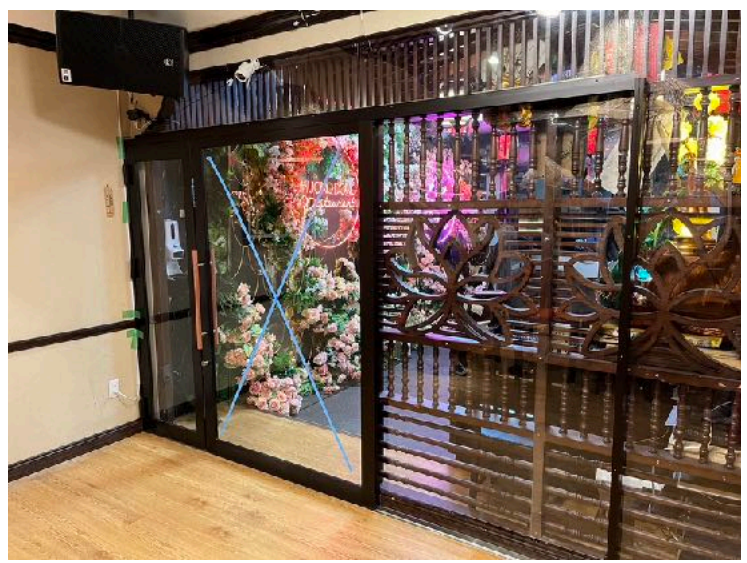

得意先様から「ベトナムのお客様がサッシが欲しいというので対応をお願いしたい」とのご相談がありました。インバウンド対応は全く抵抗がない三島硝子建材(笑)。喜んで打合せをさせていただきました。飲食店をするので入口のサッシを付けたいとのことでした。場所はなんと宗右衛門町！地下からビル棟、ベトナムのお店でびっしり。カラオケからビリヤード、アミューズメント満載のビルでした。サッシは、普段使いは引戸として。設備を搬入する時に丁番ドアを子ドアとして開けることができるよう工夫しました。御堂筋西側にあるこのビル。派手なのですぐにわかります。一度、探してみるのも楽しいかも。お仕事頂き有難うございました。