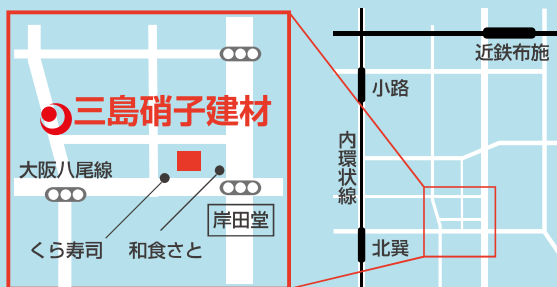

受付1階

お店やショッピングモールの
アルミサッシを作っています

詳細はWEBで
随時更新中!

三島硝子建材株式会社
東大阪市岸田堂西2-4-22
TEL 06-6729-1773

地下鉄「北巽駅」～徒歩10分・JR「長瀬駅」～徒歩15分・近鉄「布施駅」～徒歩18分

- 主催:東大阪市 ●事業実施主体:こーばへ行こう!実行委員会・一般社団法人東大阪ツーリズム振興機構
- 協力企業:株式会社山田硝子店・武者小路千家官休庵・茶道教室「守喜の会」・うな〜ずKitchen・よつば印・AtelierSolerDesignStudio